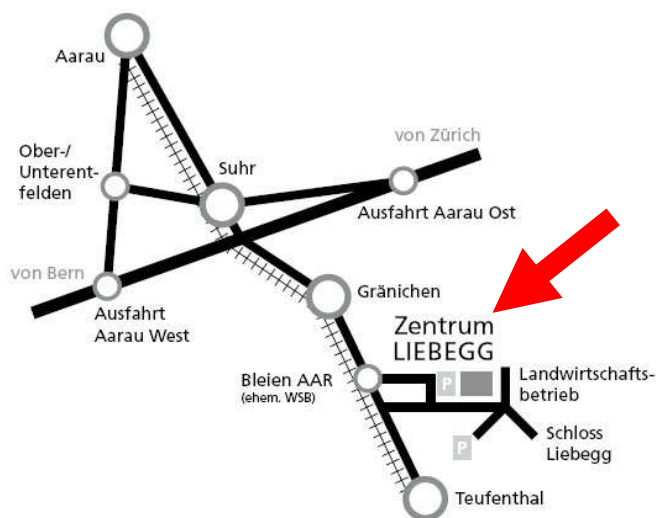

Mardi, 9 avril 2019, 13h00-16h00

Centre agricole de Liebegg, Liebegg 1, CH-5722 Gränichen AG
Point de rendez-vous : Aula

Programme

Modérateur: *T. Beeler*, LZ Liebegg

13h00	Salutations dans l'Aula	<i>H.R. Häfliger, LZ Liebegg</i> <i>W. Kessler, AGFF</i>
13h15	<u>Conférence:</u> Faire face aux caprices de la météo en production fourragère Quelles leçons à tirer après l'année de sécheresse 2018 ?	<i>A. Lüscher, Agroscope</i>
14h00	<u>Visite guidée :</u> Visite guidée avec présentations et discussions sur 4 postes techniques	<i>T. Beeler, LZ Liebegg</i>
	■ Rendement des herbages Comment estimer le rendement de ses prairies et pâturages ?	<i>T. Beeler, LZ Liebegg</i> <i>R. Gago, AGFF</i>
	■ Prairies temporaires Comment anticiper les aléas de la météo ?	<i>D. Suter, Agroscope</i>
	■ Resemis Que faire lorsqu'un semis de prairie échoue ?	<i>E. Huwiler, LZ Liebegg</i>
	■ De la prairie temporaire à une prairie permanente À quoi faut-il faire attention ?	<i>O. Huguenin, Agroscope</i> <i>Hj. Haller, LZ Liebegg</i>
16h00	Clôture de la journée	

Entrée libre. Bienvenue à tous.

Trajet

Lageplan

En voiture

Sortie de l'autoroute Aarau West ou Aarau Ost, suivre direction Suhr. A Suhr, suivre direction Reinach/Luzern (tourner vers la « maison ronde »). Traverser le village de Gränichen - LZ Liebegg se trouve environ 2 km au sud du village. 300 m après le pont sur le train au hameau Bleien, tourner à gauche (suivre panneau). Compter 10 à 15 minutes depuis la sortie de l'autoroute.

En train

Interregio ou train régional jusqu'à Aarau (toutes les demi-heures depuis Berne ou Zurich). Passage sous voies vers la gare AAR. Train direction Reinach – Menziken. Départ tous les ¼ h. Descendre à l'arrêt "Bleien" (Arrêt sur demande !). De la 10 minutes à pied jusqu'au Centre agricole de Liebegg (trajet indiqué).